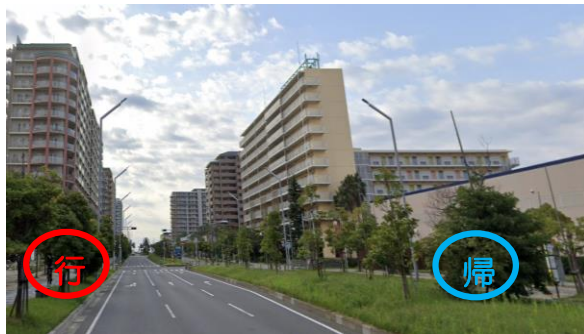

行き: テニスF(19:00)・G(21:00<特>2便) **逆回りコース**
帰り: 新浦安駅をご利用の方は、オリエンタルホテル前で降車してください

帰りは通常ルートで、乗車の方の停留所のみ停車いたします。道順によっては行きと同じ対面で停車する場合がございます

22. プラウド新浦安パームコート(18:32)

21. 高洲西児童公園(18:32)

20. 高洲北小学校(18:32)

19. 高洲バス停(18:32)

18. 高洲小学校(18:32)

17. 高洲海浜公園バス停先(18:35)

16. 明海南小学校バス停(18:35)

15. 望海の街バス停手前(18:35)

14.望海の街郵便局・クオン(18:35)

13.ニューコースト横向かい(日の出四丁目看板前)(18:35)

12.シンボルロード・パークシティバス停(18:35)

11.ドミノピザ(18:40)

10.日の出西バス停(18:40)

9.日の出6丁目バス停(18:40)

8.日の出東バス停(18:40)

7.日の出小学校バス停 (18:40)

6.ミサワリフォーム(18:40)

5. 行: アトレ横(18:45)(20:45)
 帰: オリエンタルホテル前(電車の方用) or 新浦安駅高架下(正規バス停)

★電車でお越しの方へ【アトレ横】への行き方
 大きい改札を出て正面のatre(商業施設)へ入り、突き当りユニクロにあるエスカレーターを降りてください。そのまま外へ出て左へ行くと写真の場所になります。atreが閉まっている場合は改札を出てから左へいくと両サイドに階段がございます。右の階段を降りて進行方向(千葉方面)へ1分ほど歩くと写真の場所になります。