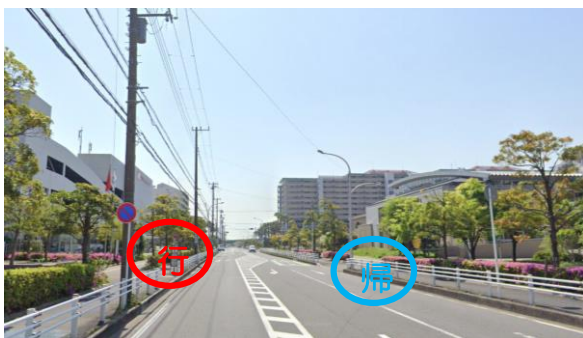

行き: テニスF(19:00)・G(21:00<特>2便) **逆回りコース**
帰り: 新浦安駅をご利用の方は、オリエンタルホテル前で降車してください

帰りは通常ルートで、乗車の方の停留所のみ停車いたします。道順によっては行きと同じ対面で停車する場合がございます

22. プラウド新浦安パームコート(18:32)

21. 高洲西児童公園(18:32)

20. 高洲北小学校(18:32)

19. 高洲バス停(18:32)

18. 高洲小学校(18:32)

17. 高洲海浜公園バス停先(18:35)

16. 明海南小学校バス停(18:35)

15. 望海の街バス停手前(18:35)

14.望海の街郵便局・クオン(18:35)

13.ニューコースト横向かい(日の出四丁目看板前)(18:35)

12.シンボルロード・パークシティバス停(18:35)

11.ドミノピザ(18:40)

10.日の出西バス停(18:40)

9.日の出6丁目バス停(18:40)

8.日の出東バス停(18:40)

7.日の出小学校バス停 (18:40)

6.ミサワリフォーム(18:40)

5. 行: アトレ横(18:45)(20:45)
 帰: オリエンタルホテル前(電車の方用) or 新浦安駅高架下(正規バス停)

★電車でお越しの方へ【アトレ横】への行き方
 大きい改札を出て正面のatre(商業施設)へ入り、突き当りユニクロにあるエスカレーターを降りてください。そのまま外へ出て左へ行くと写真の場所になります。atreが閉まっている場合は改札を出てから左へいくと両サイドに階段がございます。右の階段を降りて進行方向(千葉方面)へ1分ほど歩くと写真の場所になります。