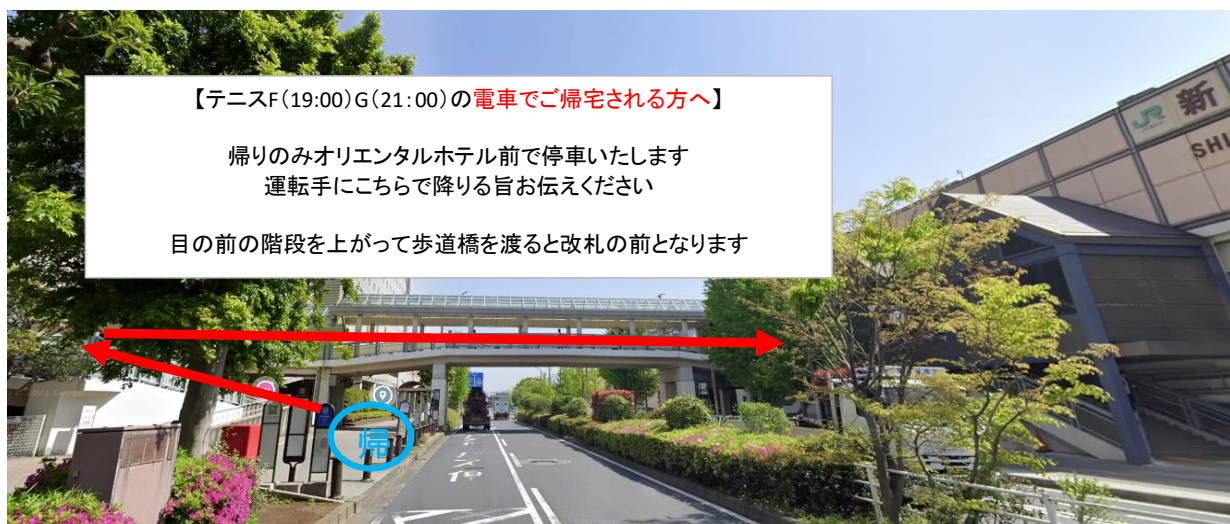

行き: テニスF(19:00)・G(21:00<特>2便) **逆回りコース**
帰り: 新浦安駅をご利用の方は、オリエンタルホテル前で降車してください

帰りは通常ルートで、乗車の方の停留所のみ停車いたします。道順によっては行きと同じ対面で停車する場合がございます

22. プラウド新浦安パームコート(18:32)

21. 高洲西児童公園(18:32)

20. 高洲北小学校(18:32)

19. 高洲バス停(18:32)

10.日の出西バス停(18:40)

9.日の出6丁目バス停(18:40)

8.日の出東バス停(18:40)

7.日の出小学校バス停 (18:40)

6.ミサワリフォーム(18:40)

5. 行: アトレ横(18:45)(20:45)
 帰: オリエンタルホテル前(電車の方用) or 新浦安駅高架下(正規バス停)

★電車でお越しの方へ【アトレ横】への行き方
 大きい改札を出て正面のatre(商業施設)へ入り、突き当りユニクロにあるエスカレーターを降りてください。そのまま外へ出て左へ行くと写真の場所になります。atreが閉まっている場合は改札を出てから左へいくと両サイドに階段がございます。右の階段を降りて進行方向(千葉方面)へ1分ほど歩くと写真の場所になります。

3.4番は停車いたしません

2. 順天堂浦安病院(18:45)(20:47)

1. サンコーポ西口バス停(18:45)(20:47)